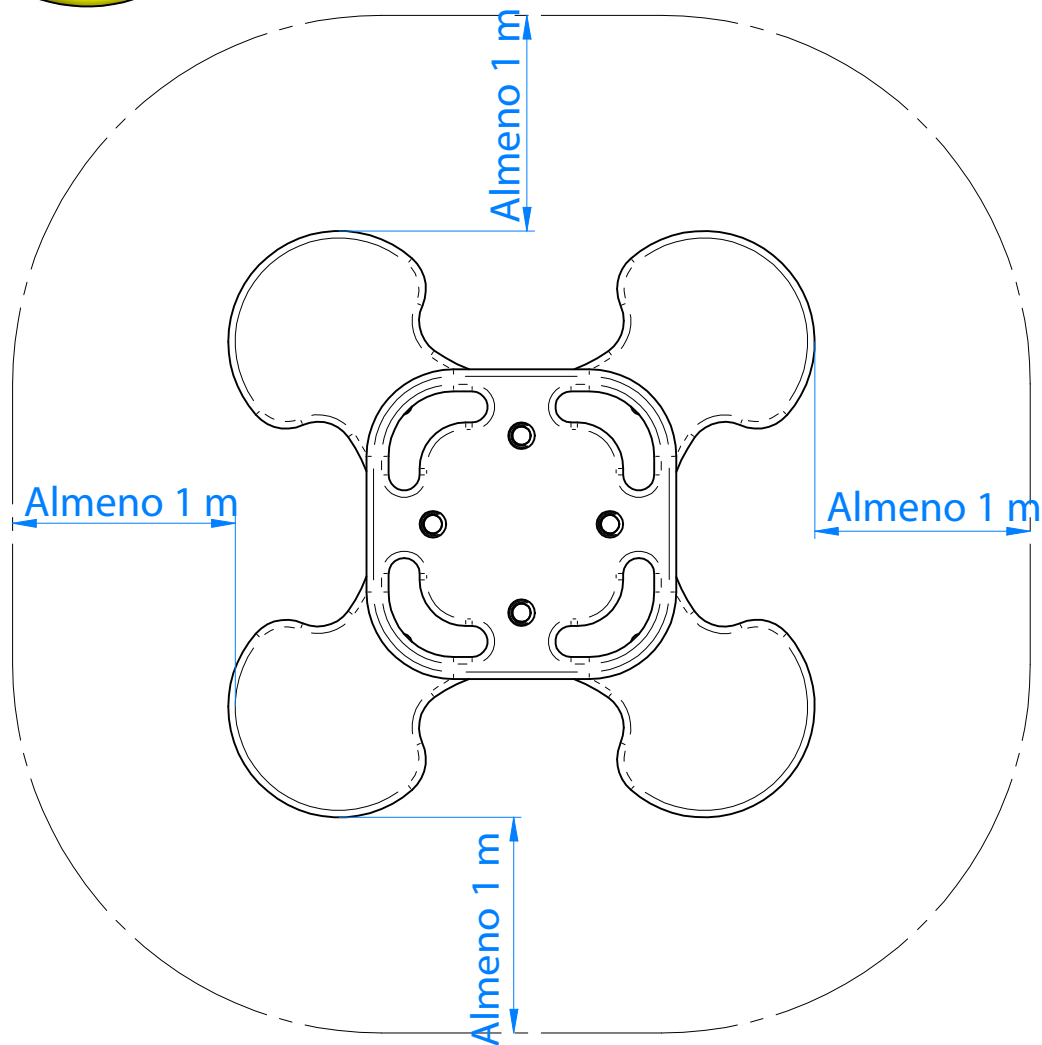

Spazio di caduta secondo UNI EN 1176

MOBY

www.mobyitaly.it

Mobiespans SRL

LAVORAZIONE ESPANSI POLIURETANI
E AUTOPELLANTI

Via Maggiore, 17 - 31020 RAI di S. POLO (TV)
Tel. 0422/856090 - Fax 0422/856307

N° ISCR. R.E.A. di TV 149074