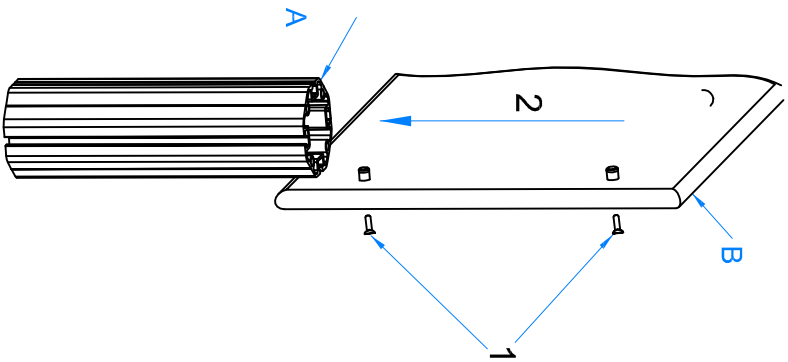

www.mobycity.it

ISTRUZIONI DI MONTAGGIO INSTRUCTION FOR INSTALLATION

Modello-Model: Sabbiera cod.9007 - Sandbox cod.9007

Sabbiera con copertura cod.9007/C - Sandbox with PVC cover cod.9007/C

1. Inserire le viti svasate M8 nelle traverse ed avvitare i bulloni da 8 mm
1. Insert the M8 flared screws into the side of the sandbox and fix them with 8 mm bolts
2. Infilare il pannello nel tubo in alluminio (superficie A e B devono essere sullo stesso piano)
2. Put the panel into the aluminium tube (surfaces A and B must be at the same level)
3. Posizionare i sedili e fissarli con le viti svasate da 10 mm
3. Locate the seats and fix them, with 10 mm flaked screws