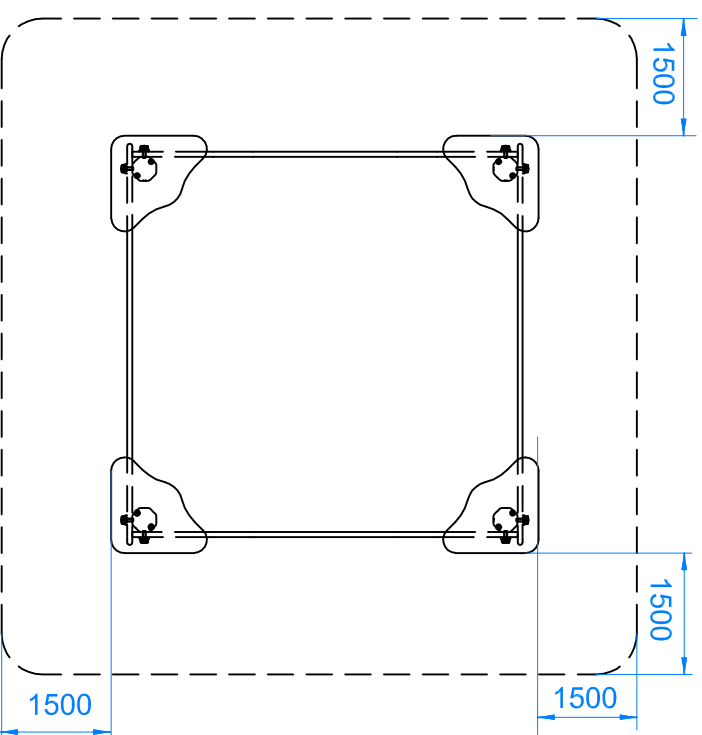

www.mobycity.it

ISTRUZIONI DI MONTAGGIO INSTRUCTION FOR INSTALLATION

Modello-Model: Sabbiera cod.9007 - Sandbox cod.9007

Sabbiera con copertura cod.9007/C - Sandbox with PVC cover cod.9007/C

1. Inserire le viti svasate M8 nelle traverse ed avvitare i bulloni da 8 mm
1. Insert the M8 flared screws into the side of the sandbox and fix them with 8 mm bolts
2. Infilare il pannello nel tubo in alluminio (superficie A e B devono essere sullo stesso piano)
2. Put the panel into the aluminium tube (surfaces A and B must be at the same level)
3. Posizionare i sedili e fissarli con le viti svasate da 10 mm
3. Locate the seats and fix them, with 10 mm flaked screws