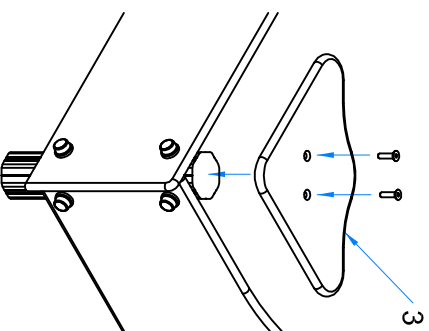

www.mobycity.it

ISTRUZIONI DI MONTAGGIO INSTRUCTION FOR INSTALLATION

Modello-Model: Sabbiera cod.9007 - Sandbox cod.9007

Sabbiera con copertura cod.9007/C - Sandbox with PVC cover cod.9007/C

1. Inserire le viti svasate M8 nelle traverse ed avvitare i bulloni da 8 mm
1. Insert the M8 flared screws into the side of the sandbox and fix them with 8 mm bolts
2. Infilare il pannello nel tubo in alluminio (superficie A e B devono essere sullo stesso piano)
2. Put the panel into the aluminium tube (surfaces A and B must be at the same level)
3. Posizionare i sedili e fissarli con le viti svasate da 10 mm
3. Locate the seats and fix them, with 10 mm flaked screws