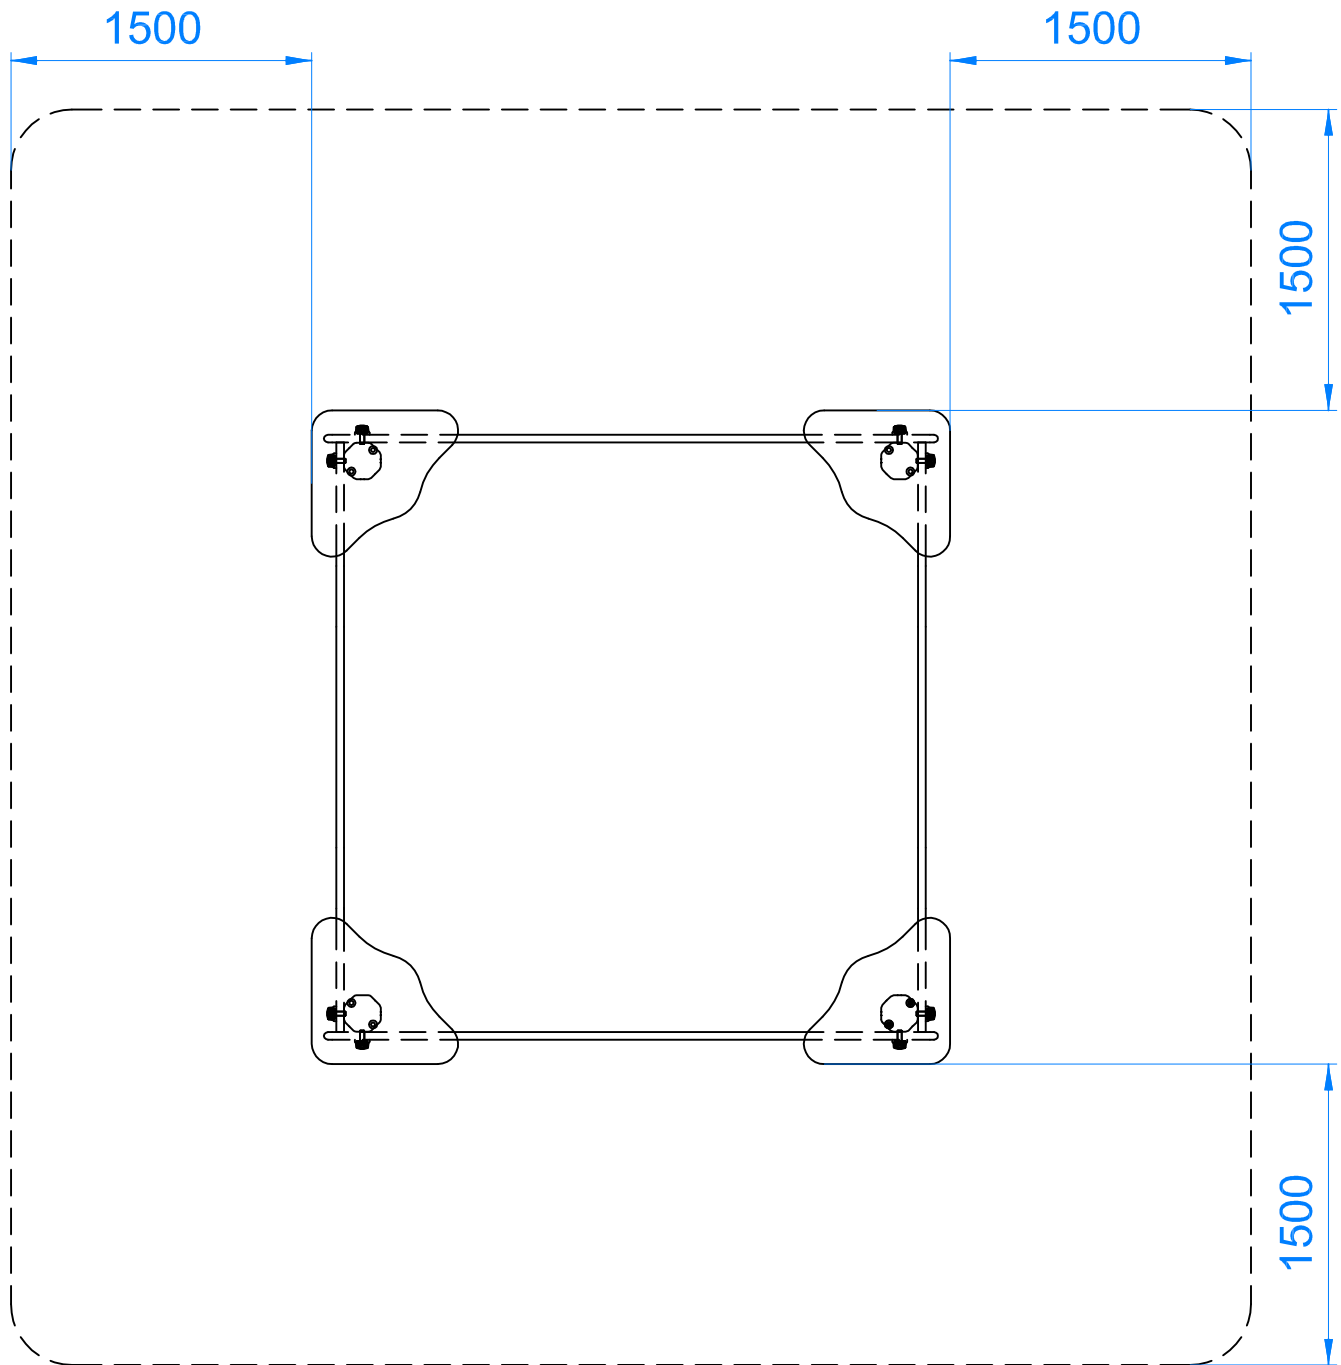

# AREA DI CADUTA

Modello: Sabbiera cod.9007

Sabbiera con copertura cod.9007/C

Dimensioni sabbiera 1570x1610